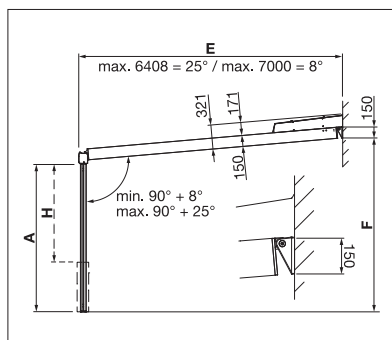

- Possibilité d'avancée jusqu'à 700 cm
- Étanche à la pluie grâce à la toile en polyester robuste et anti-tache
- Tube d'écoulement intégré
- Très stable même en cas de vent violent – classe de protection maximale selon la norme en vigueur pour les stores
- Inclinaison réglable du toit de 8° à 25°
- Eclairage LED modulable en option
- Store latéral et vitre latérale / avant en option
- Combinable avec le plancher modulable en aluminium STOBAG (Concept I.S.L.A.)

min. 200 cm
max. 500 cm*

min. 200 cm
max. 700 cm

Hauteur des montants
max. 300 cm**

*raccordé à partir de 501 cm

**renfort d'angle P850 nécessaire à partir d'une hauteur de 250 cm

La classe de résistance au vent peut varier en fonction du modèle et des dimensions.

Indication des mesures techniques en millimètres

Montage en façade