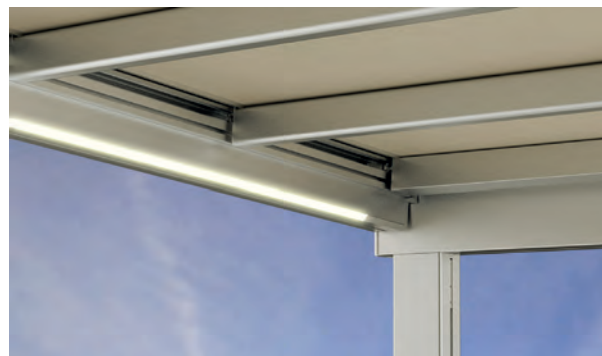

LED en option