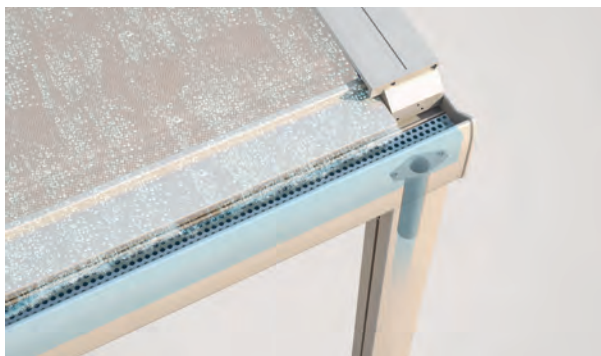

RIVERA

PERGOLA & PAVILLON

**LE STORE POUR PERGOLA ROBUSTE
AVEC GRANDE AVANCÉE**

RIVERA P5000

Evacuation de la pluie

Toile dans le guidage latéral

- Possibilité d'avancée jusqu'à 700 cm
- Étanche à la pluie grâce à la toile en polyester robuste et anti-tache
- Tube d'écoulement intégré
- Très stable même en cas de vent violent – classe de protection maximale selon la norme en vigueur pour les stores
- Inclinaison réglable du toit de 8° à 25°
- Eclairage LED modulable en option
- Store latéral et vitre latérale / avant en option
- Combinable avec le plancher modulable en aluminium STOBAG (Concept I.S.L.A.)

min. 200 cm
max. 500 cm*

min. 200 cm
max. 700 cm

Hauteur des montants
max. 300 cm**

*raccordé à partir de 501 cm

**renfort d'angle P850 nécessaire à partir d'une hauteur de 250 cm

La classe de résistance au vent peut varier en fonction du modèle et des dimensions.

Indication des mesures techniques en millimètres

Montage en façade

Installations accouplées

LED en option

COLOURS

Découvrez les nombreuses possibilités dans le choix des coloris de châssis.

FABRICS

Faites votre choix dans une offre variée de tissus et de coloris.