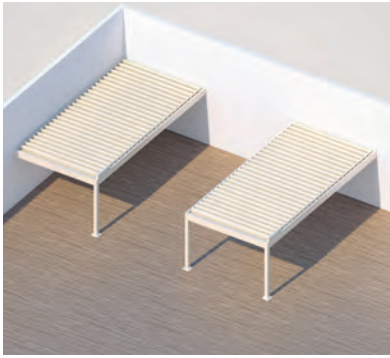

BAVONA

PERGOLA & PAVILLON
**SYSTÈME MODULAIRE ET FLEXIBLE AVEC
TOILE OU LAMELLES**

BAVONA TP6100 SOFTTOP | TP6500 HARDTOP

Variante de toit Softtop

Système de ciseaux breveté

- Protection élégante contre le soleil et la pluie
- Grandes dimensions jusqu'à 36 m² avec seulement 4 montants
- Fine construction en aluminium résistant à la corrosion au design cubique
- Pergola modulaire avec deux variantes de toit: lamelles en aluminium inclinables jusqu'à 115° (Hardtop), pergola plissée brevetée avec toile PVC imperméable (Softtop)
- Le brevet garantit une construction fine offrant une stabilité élevée face au vent
- Nombreuses possibilités de montage: autoportant, mural ou en angle
- Entraînement moteur de série
- Ecoulement d'eau intégré dans les montants
- Options: éclairage LED modulable intégré dans les lamelles (TP6500); éclairage LED modulable emboîtable sur la gouttière, (direct/indirect); vitrage avant et latéral coulissant; plancher modulable en aluminium SB4700 (Concept I.S.L.A.)

TP6100 Softtop

NEW

 min. 200 cm
 max. 500 cm

 min. 200 cm
 max. 600 cm

 Hauteur des montants
 max. 277 cm

La classe de résistance au vent peut varier en fonction du modèle et des dimensions.

Indication des mesures techniques en millimètres

TP6100 Vue latérale (détail du caisson)

Variante de toit Hardtop

Écoulement dirigé

Eclairage LED

TP6500 Hardtop

min. 200 cm
max. 600 cm*

min. 200 cm
max. 600 cm

*à partir de 451 cm avec 2 modules de toit