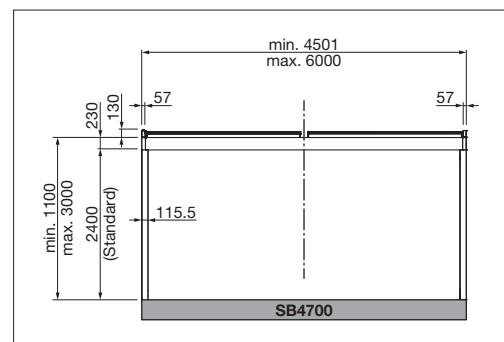

TP6100 Softtop

NEW

 min. 200 cm
 max. 500 cm

 min. 200 cm
 max. 600 cm

 Hauteur des montants
 max. 277 cm

La classe de résistance au vent peut varier en fonction du modèle et des dimensions.

Indication des mesures techniques en millimètres

TP6100 Vue latérale (détail du caisson)

Variante de toit Hardtop

Écoulement dirigé

Eclairage LED

TP6500 Hardtop

min. 200 cm
max. 600 cm*

min. 200 cm
max. 600 cm

*à partir de 451 cm avec 2 modules de toit

Hauteur des montants
max. 277 cm

La classe de résistance au vent peut varier en fonction du modèle et des dimensions.

TP6500 Vue latérale

TP6500 Vue avant (2 modules de toit)

COLOURS

Découvrez les nombreuses possibilités dans le choix des coloris de châssis.