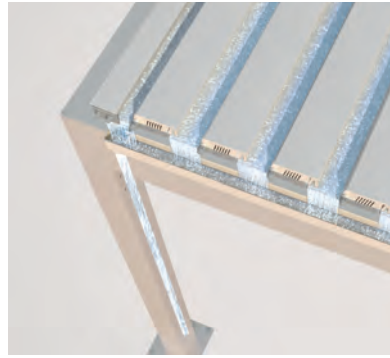

BAVONA

PERGOLA & PAVILLON
**SYSTÈME MODULAIRE ET FLEXIBLE AVEC
TOILE OU LAMELLES**

BAVONA TP6100 SOFTTOP | TP6500 HARDTOP

Variante de toit Softtop

Système de ciseaux breveté

- Protection élégante contre le soleil et la pluie
- Grandes dimensions jusqu'à 36 m² avec seulement 4 montants
- Fine construction en aluminium résistant à la corrosion au design cubique
- Pergola modulaire avec deux variantes de toit: lamelles en aluminium inclinables jusqu'à 115° (Hardtop), pergola plissée brevetée avec toile PVC imperméable (Softtop)
- Le brevet garantit une construction fine offrant une stabilité élevée face au vent
- Nombreuses possibilités de montage: autoportant, mural ou en angle
- Entraînement moteur de série
- Ecoulement d'eau intégré dans les montants
- Options: éclairage LED modulable intégré dans les lamelles (TP6500); éclairage LED modulable emboîtable sur la gouttière, (direct/indirect); vitrage avant et latéral coulissant; plancher modulable en aluminium SB4700 (Concept I.S.L.A.)

TP6100 Softtop

NEW

 min. 200 cm
 max. 500 cm

 min. 200 cm
 max. 600 cm

 Hauteur des montants
 max. 277 cm

La classe de résistance au vent peut varier en fonction du modèle et des dimensions.

Indication des mesures techniques en millimètres

TP6100 Vue latérale (détail du caisson)

Variante de toit Hardtop

Écoulement dirigé

Eclairage LED

TP6500 Hardtop

min. 200 cm
max. 600 cm*

min. 200 cm
max. 600 cm

*à partir de 451 cm avec 2 modules de toit

Hauteur des montants
max. 277 cm

La classe de résistance au vent peut varier en fonction du modèle et des dimensions.

TP6500 Vue latérale

TP6500 Vue avant (2 modules de toit)

COLOURS

Découvrez les nombreuses possibilités dans le choix des coloris de châssis.