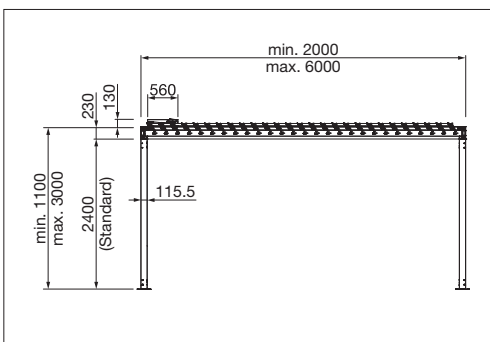

TP6100 Softtop

NEW

 min. 200 cm
 max. 500 cm

 min. 200 cm
 max. 600 cm

 Hauteur des montants
 max. 277 cm

La classe de résistance au vent peut varier en fonction du modèle et des dimensions.

Indication des mesures techniques en millimètres

TP6100 Vue latérale (détail du caisson)

Variante de toit Hardtop

Écoulement dirigé

Eclairage LED

TP6500 Hardtop

min. 200 cm
max. 600 cm*

min. 200 cm
max. 600 cm

*à partir de 451 cm avec 2 modules de toit

Hauteur des montants
max. 277 cm

La classe de résistance au vent peut varier en fonction du modèle et des dimensions.

TP6500 Vue latérale

TP6500 Vue avant (2 modules de toit)

COLOURS

Découvrez les nombreuses possibilités dans le choix des coloris de châssis.