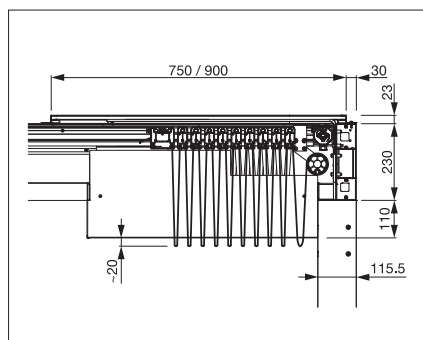

BAVONA

PERGOLA & PAVILLON
**SYSTÈME MODULAIRE ET FLEXIBLE AVEC
TOILE OU LAMELLES**

BAVONA TP6100 SOFTTOP | TP6500 HARDTOP

Variante de toit Softtop

Système de ciseaux breveté

- Protection élégante contre le soleil et la pluie
- Grandes dimensions jusqu'à 36 m² avec seulement 4 montants
- Fine construction en aluminium résistant à la corrosion au design cubique
- Pergola modulaire avec deux variantes de toit: lamelles en aluminium inclinables jusqu'à 115° (Hardtop), pergola plissée brevetée avec toile PVC imperméable (Softtop)
- Le brevet garantit une construction fine offrant une stabilité élevée face au vent
- Nombreuses possibilités de montage: autoportant, mural ou en angle
- Entraînement moteur de série
- Ecoulement d'eau intégré dans les montants
- Options: éclairage LED modulable intégré dans les lamelles (TP6500); éclairage LED modulable emboîtable sur la gouttière, (direct/indirect); vitrage avant et latéral coulissant; plancher modulable en aluminium SB4700 (Concept I.S.L.A.)

TP6100 Softtop

NEW

 min. 200 cm
 max. 500 cm

 min. 200 cm
 max. 600 cm

 Hauteur des montants
 max. 277 cm

La classe de résistance au vent peut varier en fonction du modèle et des dimensions.

Indication des mesures techniques en millimètres

TP6100 Vue latérale (détail du caisson)

Variante de toit Hardtop

Écoulement dirigé

Eclairage LED

TP6500 Hardtop

min. 200 cm
max. 600 cm*

min. 200 cm
max. 600 cm

*à partir de 451 cm avec 2 modules de toit

Hauteur des montants
max. 277 cm

La classe de résistance au vent peut varier en fonction du modèle et des dimensions.

TP6500 Vue latérale

TP6500 Vue avant (2 modules de toit)

COLOURS

Découvrez les nombreuses possibilités dans le choix des coloris de châssis.