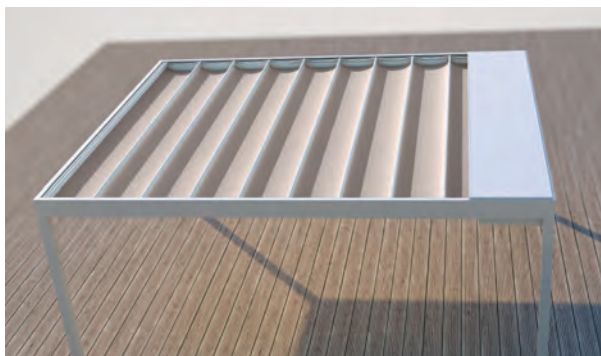

BAVONA

PERGOLA & PAVILLON
**SYSTÈME MODULAIRE ET FLEXIBLE AVEC
TOILE OU LAMELLES**

BAVONA TP6100 SOFTTOP | TP6500 HARDTOP

Variante de toit Softtop

Système de ciseaux breveté

- Protection élégante contre le soleil et la pluie
- Grandes dimensions jusqu'à 36 m² avec seulement 4 montants
- Fine construction en aluminium résistant à la corrosion au design cubique
- Pergola modulaire avec deux variantes de toit: lamelles en aluminium inclinables jusqu'à 115° (Hardtop), pergola plissée brevetée avec toile PVC imperméable (Softtop)
- Le brevet garantit une construction fine offrant une stabilité élevée face au vent
- Nombreuses possibilités de montage: autoportant, mural ou en angle
- Entraînement moteur de série
- Ecoulement d'eau intégré dans les montants
- Options: éclairage LED modulable intégré dans les lamelles (TP6500); éclairage LED modulable emboîtable sur la gouttière, (direct/indirect); vitrage avant et latéral coulissant; plancher modulable en aluminium SB4700 (Concept I.S.L.A.)

TP6100 Softtop

NEW

 min. 200 cm
 max. 500 cm

 min. 200 cm
 max. 600 cm

 Hauteur des montants
 max. 277 cm

La classe de résistance au vent peut varier en fonction du modèle et des dimensions.

Indication des mesures techniques en millimètres

TP6100 Vue latérale (détail du caisson)

Variante de toit Hardtop

Écoulement dirigé

Eclairage LED

TP6500 Hardtop

min. 200 cm
max. 600 cm*

min. 200 cm
max. 600 cm

*à partir de 451 cm avec 2 modules de toit

Hauteur des montants
max. 277 cm

La classe de résistance au vent peut varier en fonction du modèle et des dimensions.

TP6500 Vue latérale

TP6500 Vue avant (2 modules de toit)

COLOURS

Découvrez les nombreuses possibilités dans le choix des coloris de châssis.