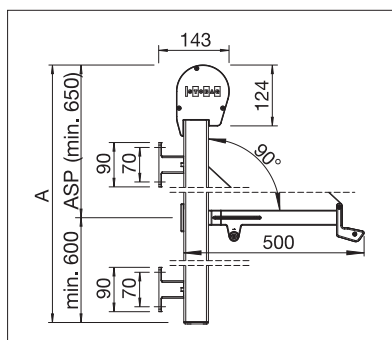

VISOMBRA

FENETRE & FAÇADE

**STORE A PROJECTION POUR LE DOSAGE PARFAIT
DE L'OMBRE ET DE LA LUMIERE NATURELLE**

VISOMBRA FS6000

En projection

A moitié descendu

Entièrement descendu

- Angle de chute en continu jusqu'à 180°
- Utilisation polyvalente avec caisson autoportant arrondi ou carré
- Protection intelligente contre le vent avec verrouillage mécanique des bras latéraux
- Bras latéraux pour le montage en embrasure ou en façade
- Possibilité d'accouplement de 2 installations max.
- Protection solaire variable sans sentiment d'isolement
- Commande manuelle de l'intérieur par traversée murale et plaque articulée avec treuil
- Création d'une atmosphère agréablement chaude par la combinaison de la lumière solaire et du coloris de toile

min. 40 cm
max. 400 cm*

min. 125 cm
max. 350 cm*

Bras de projection de longueur fixe de 50 cm

*En fonction du tissu

Indication des mesures techniques en millimètres

Caisson arrondi déployé

Caisson carré rétracté