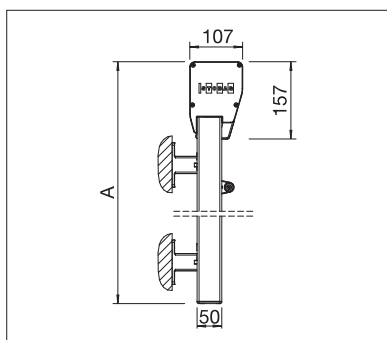

VISOMBRA

FENETRE & FAÇADE

**STORE A PROJECTION POUR LE DOSAGE PARFAIT
DE L'OMBRE ET DE LA LUMIERE NATURELLE**

VISOMBRA FS6000

En projection

A moitié descendu

Entièrement descendu

- Angle de chute en continu jusqu'à 180°
- Utilisation polyvalente avec caisson autoportant arrondi ou carré
- Protection intelligente contre le vent avec verrouillage mécanique des bras latéraux
- Bras latéraux pour le montage en embrasure ou en façade
- Possibilité d'accouplement de 2 installations max.
- Protection solaire variable sans sentiment d'isolement
- Commande manuelle de l'intérieur par traversée murale et plaque articulée avec treuil
- Création d'une atmosphère agréablement chaude par la combinaison de la lumière solaire et du coloris de toile

min. 40 cm
max. 400 cm*

min. 125 cm
max. 350 cm*

Bras de projection de longueur fixe de 50 cm

*En fonction du tissu

Indication des mesures techniques en millimètres

Caisson arrondi déployé

Caisson carré rétracté