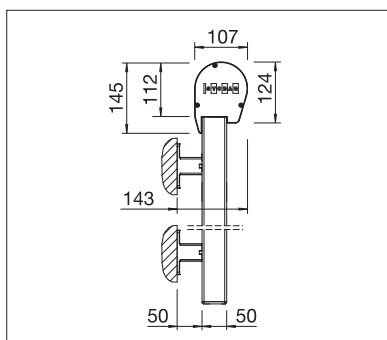

FENETRE & FAÇADE

**IDEAL POUR LES NICHES – STORE VERTICAL A
CONSTRUCTION OUVERTE**

VERTICAL S4110 | VS4300 LIGHT

VS4300 Caisson carré ou arrondi

S4110 Sans caisson

Support mural, tendeur compris

- Système discret pour façades vitrées ou terrasses couvertes (S4110)
- Caisson de protection autoportant carré ou arrondi, au choix (VS4300)
- Possibilité de montage mural, sous dalle (S4110) ou en l'embrasure
- Plusieurs systèmes de guidage: câble, tige ou profilé aluminium
- Commande manuelle possible à travers le mur à l'aide d'une plaque articulée avec treuil
- Possibilité d'accouplement de 3 installations max.

S4110

min. 40 cm
max. 500 cm

min. 40 cm
max. 400 cm*

*avec guidage par câble / tige
jusqu'à max. 300 cm de hauteur

VS4300 LIGHT

min. 40 cm
max. 500 cm

min. 40 cm
max. 350 cm*

*à partir de 401 cm de largeur,
max. 225 cm de hauteur

Indication des mesures techniques en millimètres

S4110 Montage sous dalle avec guidage par câble

VS4300 Montage mural avec caisson arrondi et profil de guidage

EN 13561

ENREGISTREMENT
NÉCESSAIRE

COLOURS

Découvrez les nombreuses possibilités dans le choix des coloris de châssis.