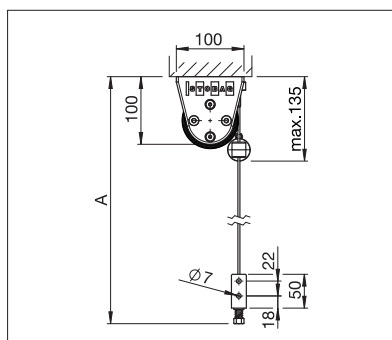

FENETRE & FAÇADE

**IDEAL POUR LES NICHES – STORE VERTICAL A
CONSTRUCTION OUVERTE**

VERTICAL S4110 | VS4300 LIGHT

VS4300 Caisson carré ou arrondi

S4110 Sans caisson

Support mural, tendeur compris

- Système discret pour façades vitrées ou terrasses couvertes (S4110)
- Caisson de protection autoportant carré ou arrondi, au choix (VS4300)
- Possibilité de montage mural, sous dalle (S4110) ou en l'embrasure
- Plusieurs systèmes de guidage: câble, tige ou profilé aluminium
- Commande manuelle possible à travers le mur à l'aide d'une plaque articulée avec treuil
- Possibilité d'accouplement de 3 installations max.

S4110

min. 40 cm
max. 500 cm

min. 40 cm
max. 400 cm*

*avec guidage par câble / tige
jusqu'à max. 300 cm de hauteur

VS4300 LIGHT

min. 40 cm
max. 500 cm

min. 40 cm
max. 350 cm*

*à partir de 401 cm de largeur,
max. 225 cm de hauteur

Indication des mesures techniques en millimètres

S4110 Montage sous dalle avec guidage par câble

VS4300 Montage mural avec caisson arrondi et profil de guidage

EN 13561

ENREGISTREMENT
NÉCESSAIRE

COLOURS

Découvrez les nombreuses possibilités dans le choix des coloris de châssis.