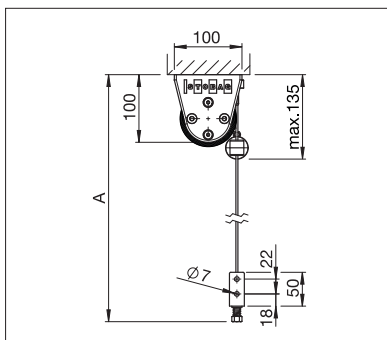

S4110

min. 40 cm
max. 500 cm

min. 40 cm
max. 400 cm*

*mit Drahtseil-/Stangenführung
bis max. 300 cm Höhe

VS4300 LIGHT

min. 40 cm
max. 500 cm

min. 40 cm
max. 350 cm*

*ab 401 cm Breite
max. 225 cm Höhe

Technische Massangaben in Millimeter

S4110 Deckenmontage mit Drahtseilführung

VS4300 Wandmontage mit rundem Kasten und Führungsprofil

EN 13561

REGISTRIERUNG
ERFORDERLICH

COLOURS

Entdecken Sie die vielfältigen Möglichkeiten bei der Auswahl der Gestellfarben.