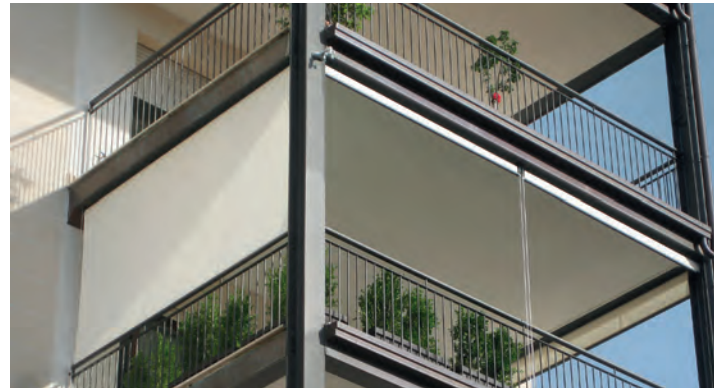

VERTICAL

FENSTER & FASSADE

**IDEAL FÜR NISCHEN – SENKRECHTMARKISE
MIT OFFENER BAUWEISE**

VERTICAL S4110 | VS4300 LIGHT

VS4300 Eckiger und runder Kasten

S4110 Ohne Kasten

Wandhalter inkl. Federspanntopf

- Filigranes System für den Einsatz vor Glasfronten oder überdachten Terrassen (S4110)
- Wahlweise runder oder eckiger, selbsttragender Schutzkasten (VS4300)
- Montagemöglichkeit an die Wand, unter die Decke (S4110) oder in die Leibung
- Verschiedene Führungssysteme: Drahtseil, Stangen oder Aluminiumprofil
- Manuelle Bedienung durch die Wand möglich mittels Getriebe-Gelenkplatte
- Kopplungsmöglichkeit von max. 3 Anlagen

S4110

min. 40 cm
max. 500 cm

min. 40 cm
max. 400 cm*

*mit Drahtseil-/Stangenführung
bis max. 300 cm Höhe

VS4300 LIGHT

min. 40 cm
max. 500 cm

min. 40 cm
max. 350 cm*

*ab 401 cm Breite
max. 225 cm Höhe