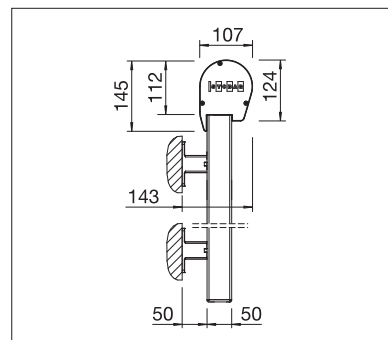

S4110

min. 40 cm
max. 500 cm

min. 40 cm
max. 400 cm*

*mit Drahtseil-/Stangenführung
bis max. 300 cm Höhe

VS4300 LIGHT

min. 40 cm
max. 500 cm

min. 40 cm
max. 350 cm*

*ab 401 cm Breite
max. 225 cm Höhe

Technische Massangaben in Millimeter

S4110 Deckenmontage mit Drahtseilführung

VS4300 Wandmontage mit rundem Kasten und Führungsprofil

EN 13561

REGISTRIERUNG
ERFORDERLICH

COLOURS

Entdecken Sie die vielfältigen Möglichkeiten bei der Auswahl der Gestellfarben.