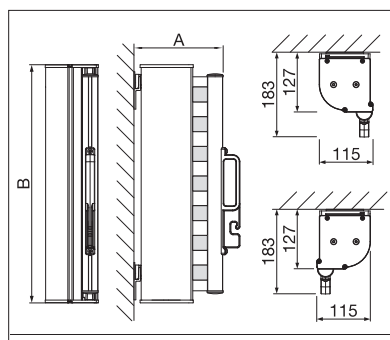

SR6000 Montage en façade / Montage sous dalle

EN 13561

ENREGISTREMENT
NÉCESSAIRE

COLOURS

Découvrez les nombreuses possibilités dans le choix des coloris de châssis.

FABRICS

Faites votre choix dans une offre variée de tissus et de coloris.