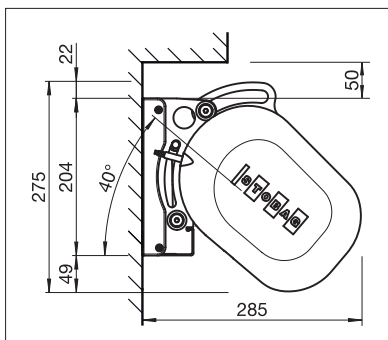

Montage en façade