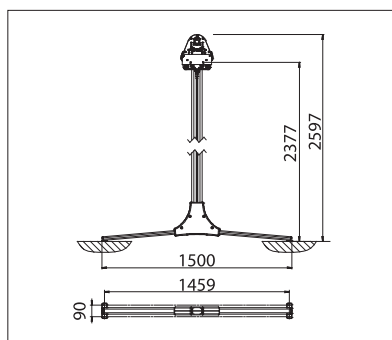

OMBRA MOBIL

PLANCHER & ESPACES EXTERIEURS

STORE DOUBLE AUTOPORTANT AVEC TOIT DE PROTECTION INTÉGRÉ

OMBRAMOBIL OS4000

Pieds transversaux

Douilles pour sol

Toit de protection intégré

- Store protégé par le toit de protection
- Ne requérant généralement pas de demande de permis de construire
- Possibilité d'ancrage des montants par des douilles intégrées au sol ou des pieds transversaux
- Barre de charge équipée d'une gouttière
- Montage simple et rapide
- Possibilité de fixation murale unilatérale au lieu d'un montant
- Combinable avec le plancher modulable en aluminium STOBAG (Concept I.S.L.A.)

OS4000

 min. 315 cm
 max. 555 cm

 min. 300 cm
 max. 450 cm

 Hauteur des montants
 max. 260 cm

 CLASS 2 RESISTANT
 La classe de résistance au vent peut varier en fonction du modèle et des dimensions.

Indication des mesures techniques en millimètres