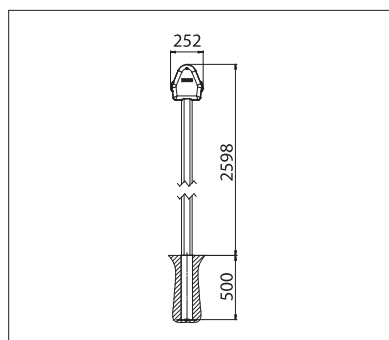

Vue latérale avec douille de sol

EN 13561

ENREGISTREMENT
NÉCESSAIRE

COLOURS

Découvrez les nombreuses possibilités dans le choix des coloris de châssis.

FABRICS

Faites votre choix dans une offre variée de tissus et de coloris.

ELECTRICS

Confort accru grâce à l'automatisation, aux systèmes de commande et aux solutions d'éclairage.