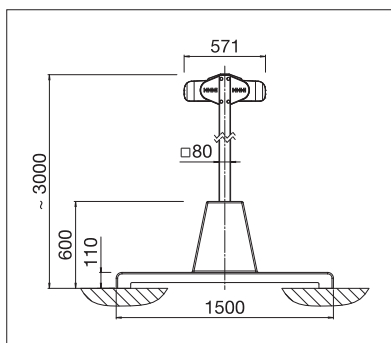

Mit Betonsockel