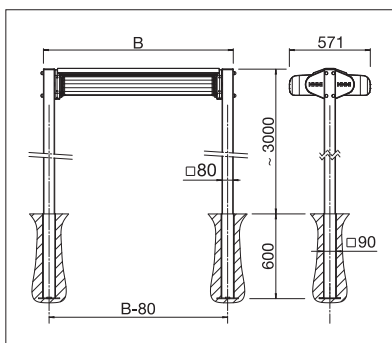

BOXMOBIL

BODEN & FREIRÄUME

**FREISTEHENDE MARKISE FÜR GROSSE
BESCHATTUNGSFLÄCHEN – ÜBER 45 M²**

BOXMOBIL OS7000

Rundes und eckiges Design

Beschattungsflächen individuell ausfahrbar

Volant-Plus

- Grosse Beschattungsfläche mit nur zwei Stützen
- Linke und rechte Beschattungseite in separater Kassette geschützt
- Kassetten wahlweise in runder oder eckiger Form erhältlich
- Linke und rechte Beschattungsfläche individuell bedienbar
- Braucht in der Regel keine Baubewilligung
- Verankerungsmöglichkeiten der Stützen mittels eingelassenen Bodenhülsen oder Betonsockeln
- Einfache und schnelle Montage
- Optionales Beleuchtungssystem erhältlich
- Optional Volant-Plus: Acryl-Tuch bis max. 120 cm und Soltis 86 / Soltis 92 bis max. 170 cm Höhe. Verbessertes Wickelverhalten dank Floating-System (schwimmende Walze)
- Kombinierbar mit STOBAG Aluminium-Systemboden (I.S.L.A. Concept)

OS7000

min. 210 cm
max. 662 cm*

min. 300 cm
max. 700 cm

Stützhöhe
~ 303 cm

* ab 613 cm nur mit Motor

Je nach Ausführung und Dimension kann die Windwiderstandsklasse variieren.

Technische Massangaben in Millimeter