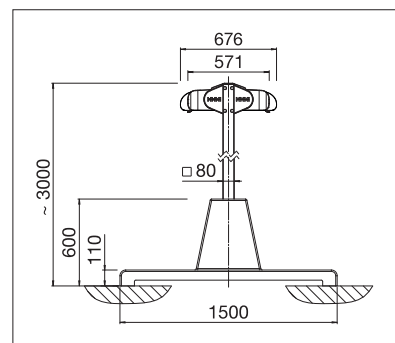

Mit Betonsockel und Volant-Plus

REGISTRIERUNG
ERFORDERLICH

COLOURS

Entdecken Sie die vielfältigen Möglichkeiten bei der Auswahl der Gestellfarben.

FABRICS

Wählen Sie aus einem reichhaltigen Angebot von Stoffen und Farben.

ELECTRICS

Mehr Komfort durch die Automatisierung, Steuerungs- und Beleuchtungssysteme.

Mehr Informationen auf www.stobag.com