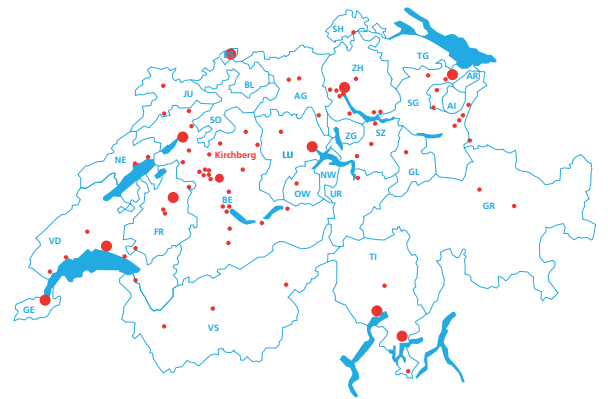

**Notre partenaire commercial.
Votre conseiller compétent dans votre région.**