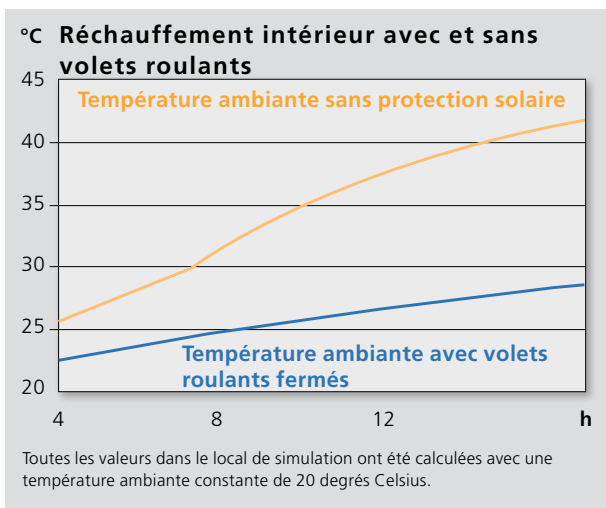

La vue et la régulation de la lumière

Le confort et l'économie d'énergie

Positionnement automatiquement correct même par forte bise

Les volets roulants permettent de régler précisément le rayonnement du soleil et la lumière du jour. Ainsi, vous profitez de la lumière extérieure tout en jouissant d'une vue totalement dégagée. Equipé de commandes centralisées et de capteurs solaires, les systèmes de volets roulants optimisent la luminosité dans le lieu de travail de façon idéale et silencieuse même par forte bise.

Protection contre la chaleur

Les volets roulants placés devant les fenêtres bloquent les rayons u.v. avant qu'ils n'atteignent les verres. Ils forment ainsi un bouclier thermique extrêmement efficace. Ils peuvent se positionner idéalement en fonction de l'utilisation des locaux.

Les résultats de test obtenus au "Prüfzentrum für Bauelemente" montrent de manière impressionnante l'efficacité des systèmes de volets roulants comme protection solaire avec des avantages sur le plan du climat intérieur: la différence de température avec et sans protection solaire dépasse allègrement les 10 degrés Celsius.

Economiser l'énergie

En Suisse et dans les pays environnants le 48% de la production énergétique est utilisée pour le chauffage ou la climatisation. Les prix élevés de la production d'énergie ainsi que les problèmes d'environnement nous conduisent à penser que seuls les bâtiments correctement isolés ont encore un avenir. Les modules RUFLEX MINERGIE certifiés contribuent largement à atteindre ces objectifs aussi bien dans les constructions neuves que pour les rénovations.