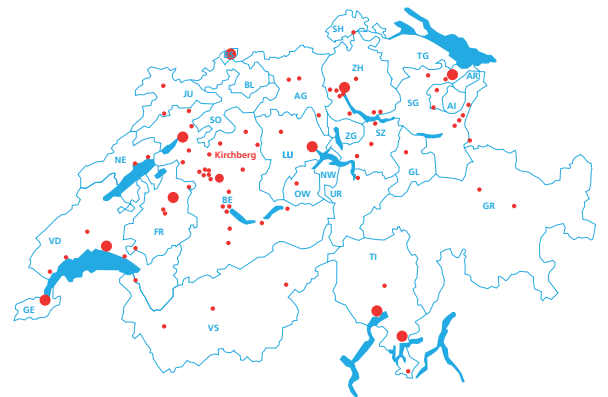

Votre partenaire RUFALLEX près de chez vous.