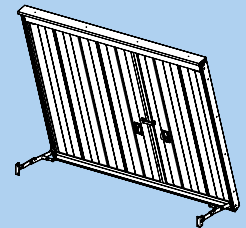

Vue de l'intérieur
Option projection
maniable avec les deux mains